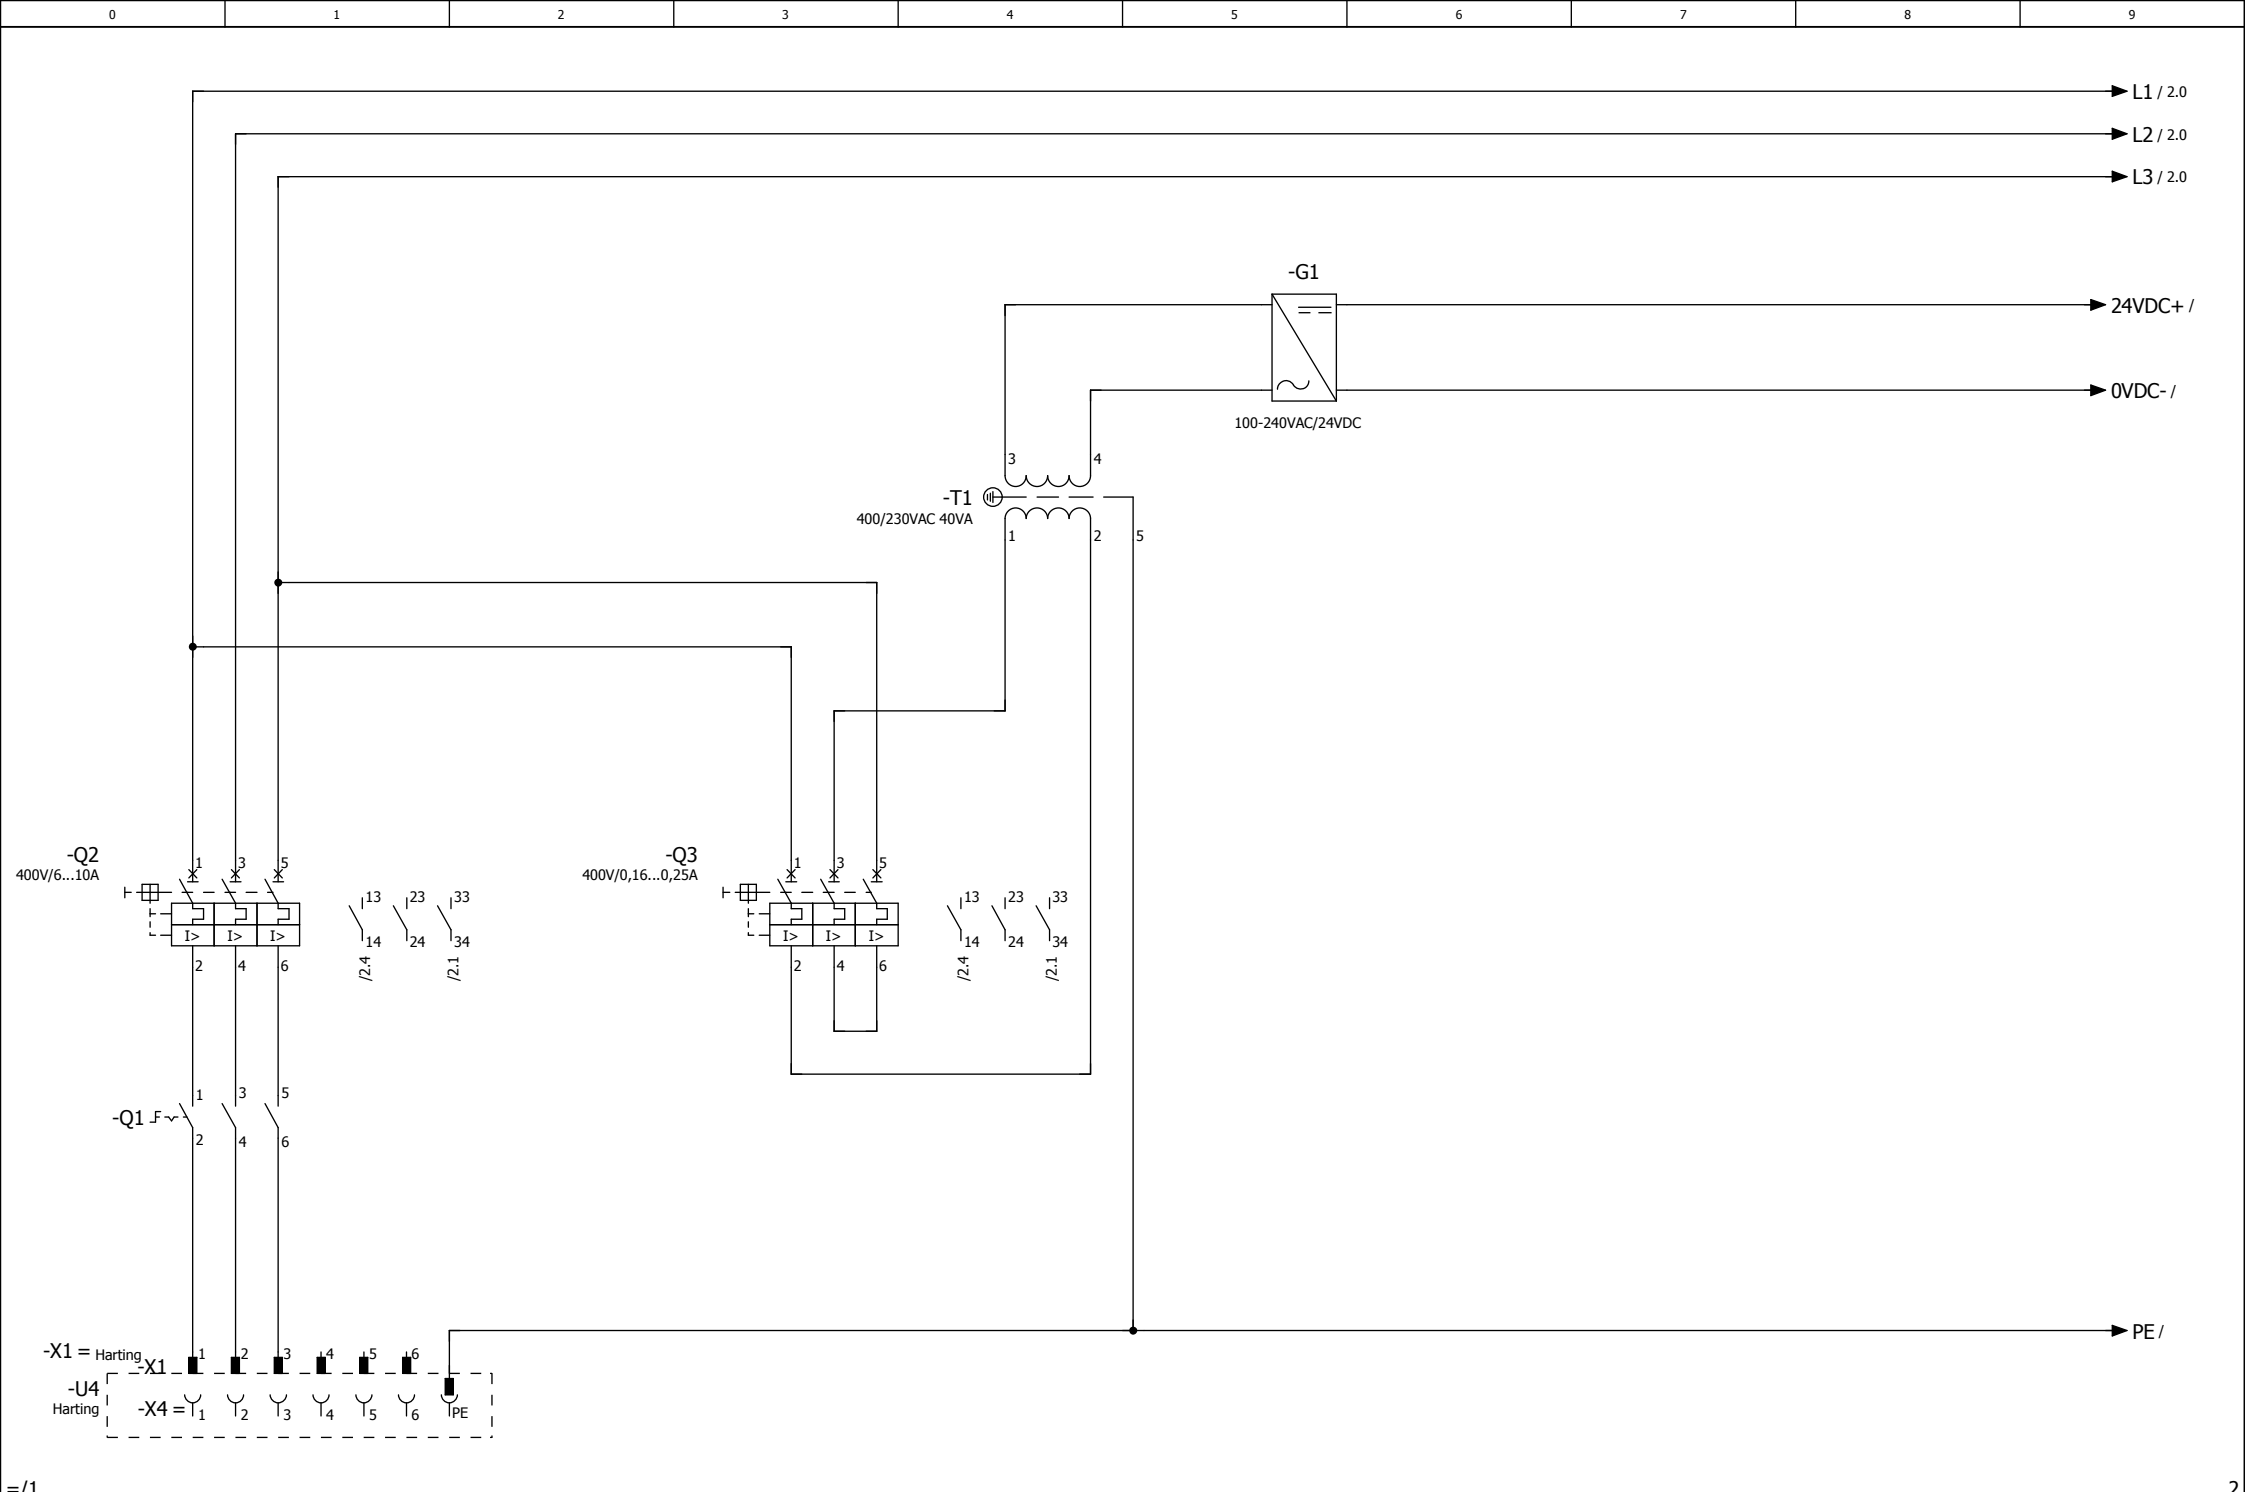

MANN+HUMMEL GmbH
Schwieberdingerstraße 126
71636 Ludwigsburg

Produkt: Scandmist 100R-200D-P/OEM/MD

230V - schwarz
N - hellblau
24 VDC - dunkelblau
0 VDC - dunkelblau/weiß
Signal - weiß

=ANL/1

			Datum	22.02.2019	MHDE		Deckblatt		=	+	Blatt	1
			Bearb.	Kizler	Anlage 2							
Änderung	Datum	Name	Urspr		Ersatz von	Ersetzt durch					Blatt	4

=/1

			Datum	27.02.2019	MHDE		Einspeisung		= ANL	
			Bearb.	Kizler	Anlage 2				+	
			Gepr						Blatt 1	
Änderung	Datum	Name	Urspr		Ersatz von	Ersetzt durch			Blatt 4	

1

=ASW/1

			Datum	27.02.2019	MHDE	MANN+HUMMEL	Gebläse mit FU	= ANL	+	Blatt 2
		=ANL	Bearb.	Kizler	Anlage 2					
Änderung	Datum	Name	Urspr		Ersatz von	Ersetzt durch				