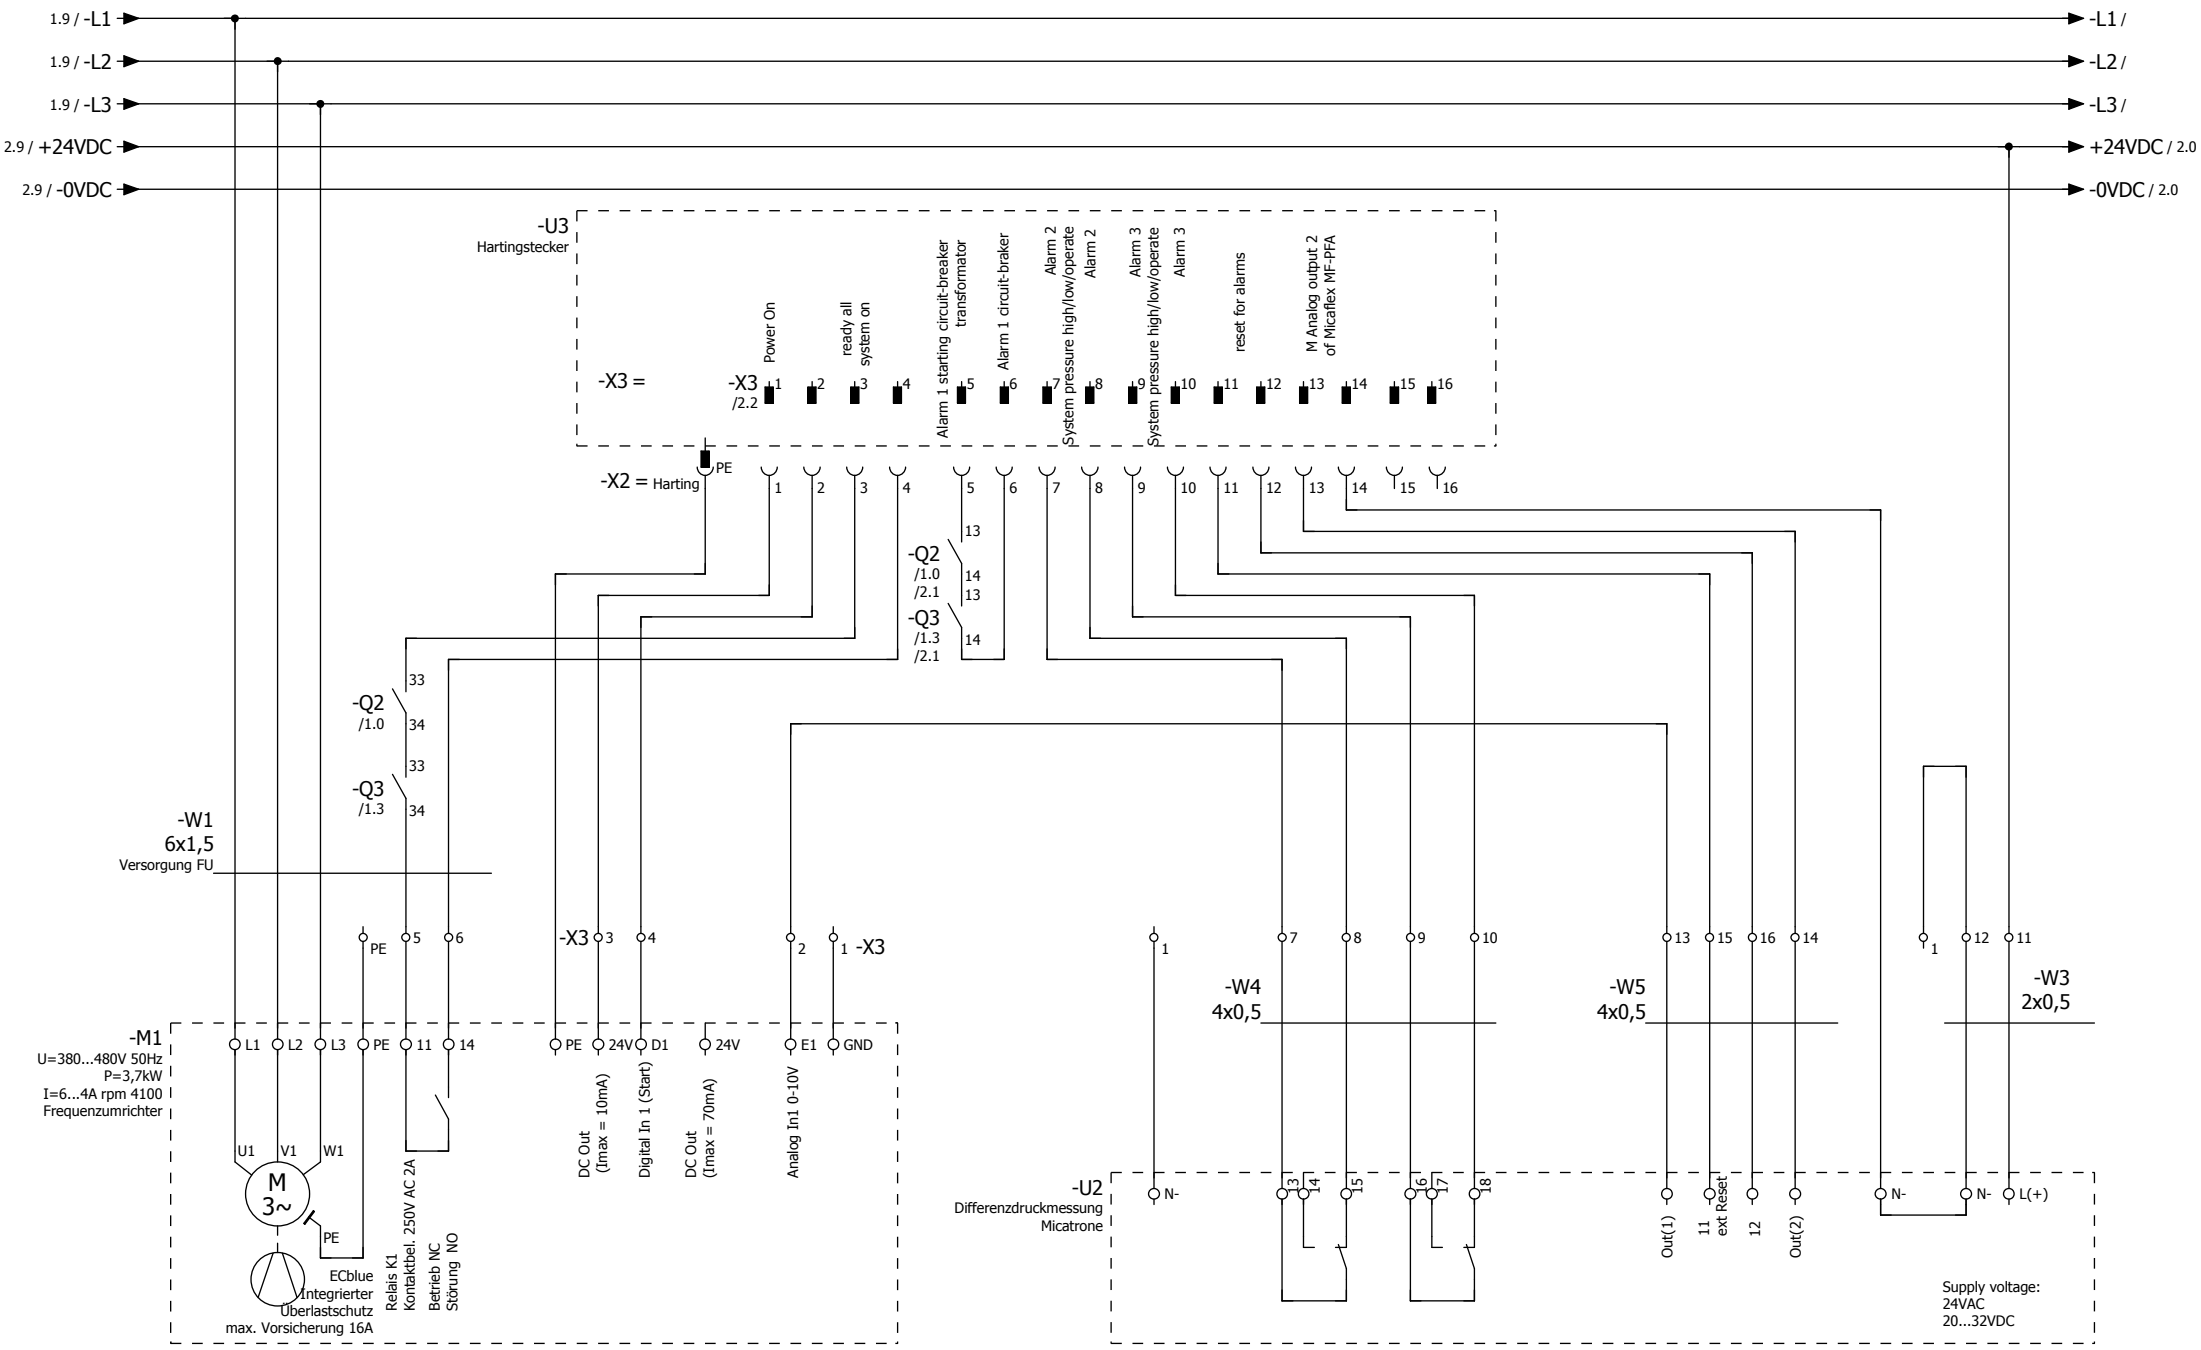

MANN+HUMMEL GmbH
Schwieberdingerstraße 126
71636 Ludwigsburg

Produkt: Scandmist 100R-200D-P/OEM/MD

230V - schwarz
N - hellblau
24 VDC - dunkelblau
0 VDC - dunkelblau/weiß
Signal - weiß

=ANL/1

			Datum	22.02.2019	MHDE		Deckblatt		=	+	Blatt	1
			Bearb.	Kizler	Anlage 2							
Änderung	Datum	Name	Urspr		Ersatz von	Ersetzt durch					Blatt	4

=/1

			Datum	27.02.2019	MHDE		Einspeisung		= ANL	
			Bearb.	Kizler	Anlage 2				+	
			Gepr						Blatt 1	
Änderung	Datum	Name	Urspr		Ersatz von	Ersetzt durch			Blatt 4	

1

=ASW/1

			Datum	27.02.2019	MHDE	MANN+HUMMEL	Gebläse mit FU	= ANL	+	Blatt 2
		=ANL	Bearb.	Kizler	Anlage 2					
Änderung	Datum	Name	Urspr		Ersatz von	Ersetzt durch				